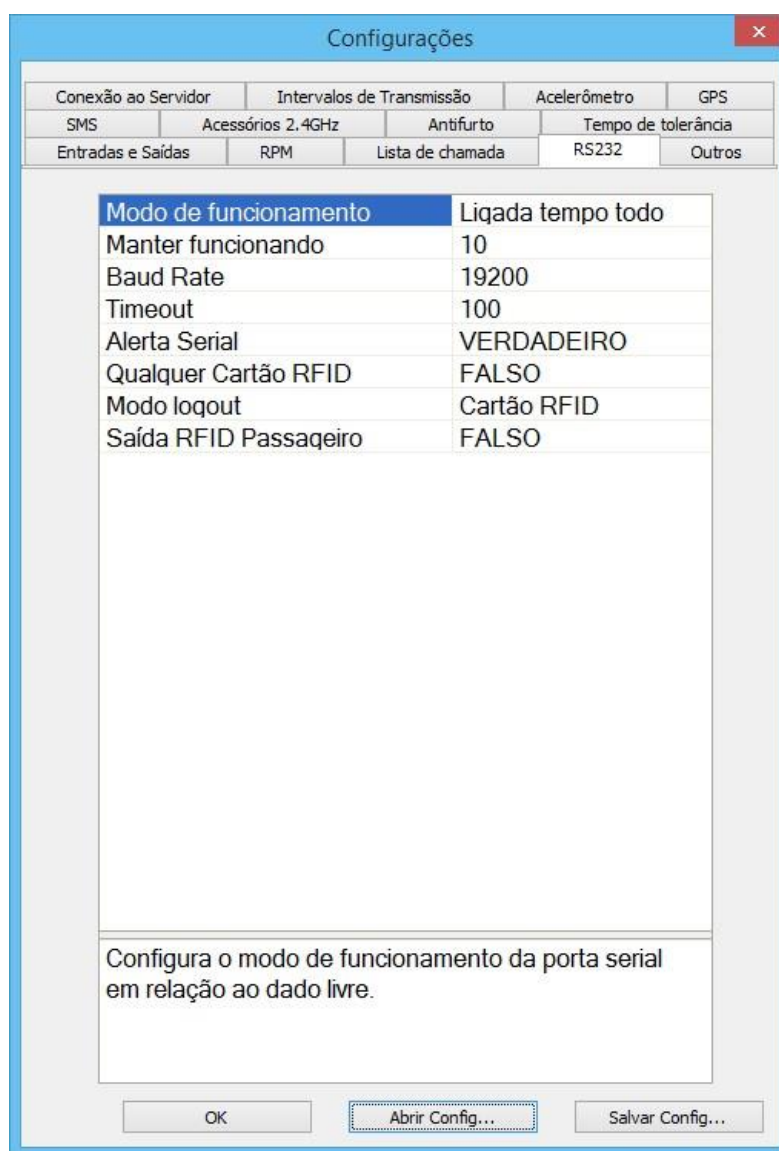

GS-302/GS-402/GS-402B/GS-601

Configuração dos rastreadores Maxtrack em modo transparente.

Modelos: MXT-140/MXT-141

Figura 1 – Configuração Maxtrack

Configuração dos rastreadores Suntech em modo transparente.