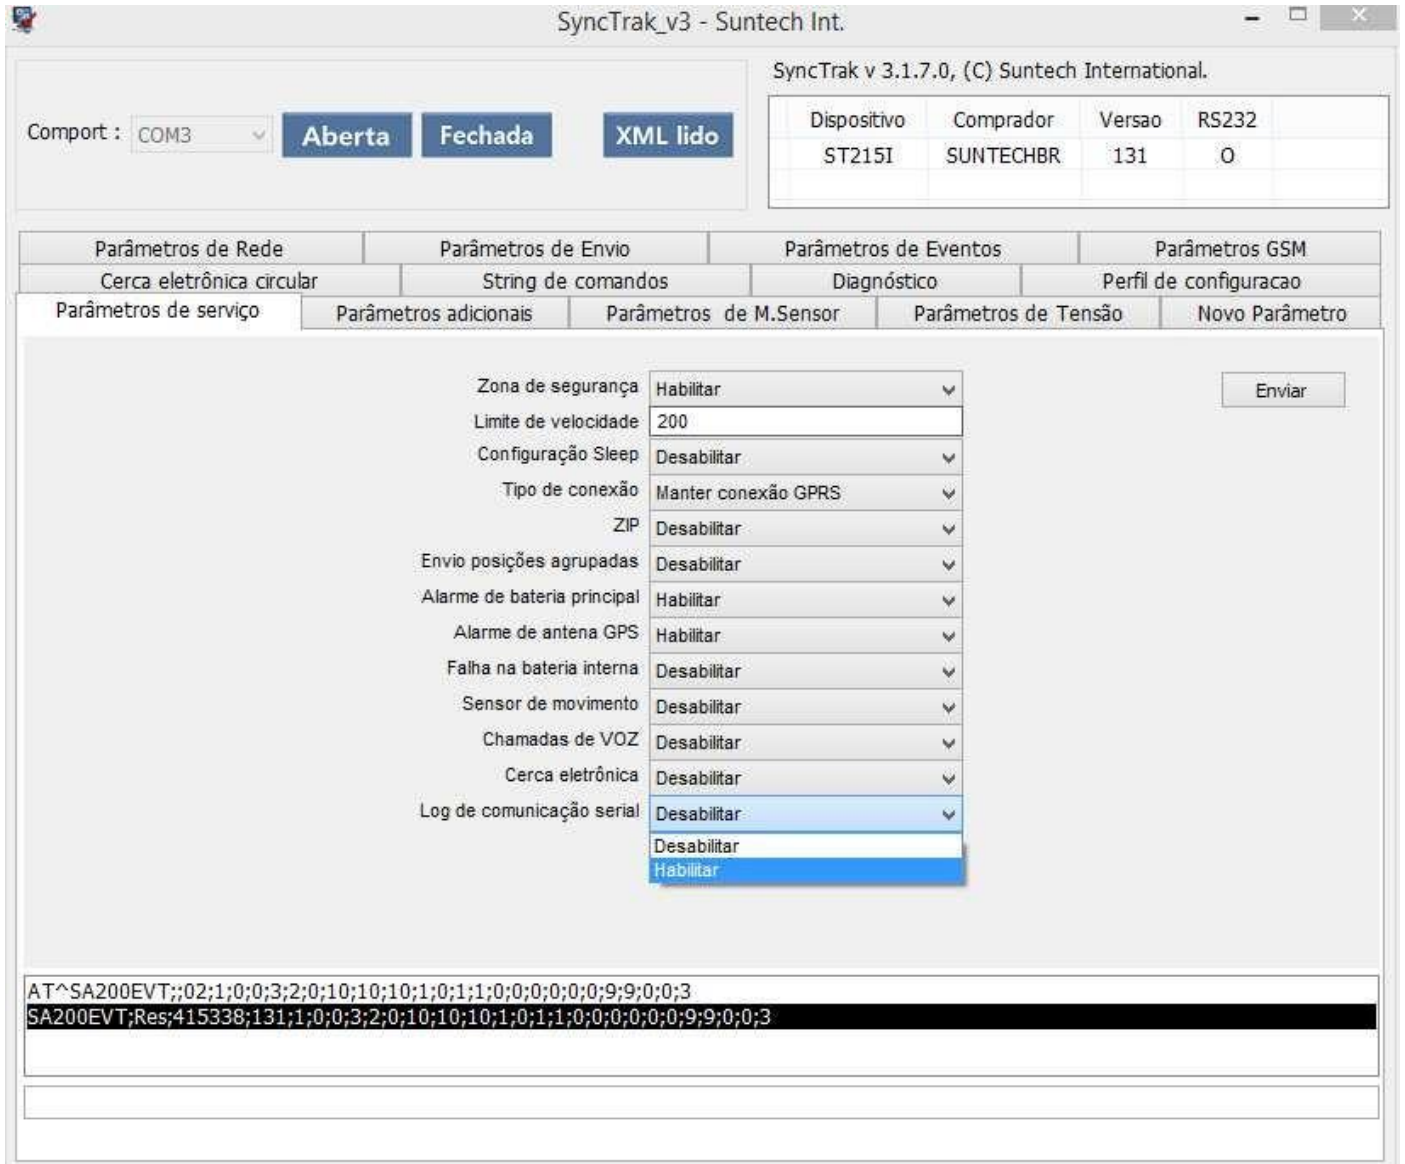

Modelos: ST215RE/ST215RI/ST300R/ST300H

Figura 2 – Configuração Suntech

Figura 3 – Configuração Suntech