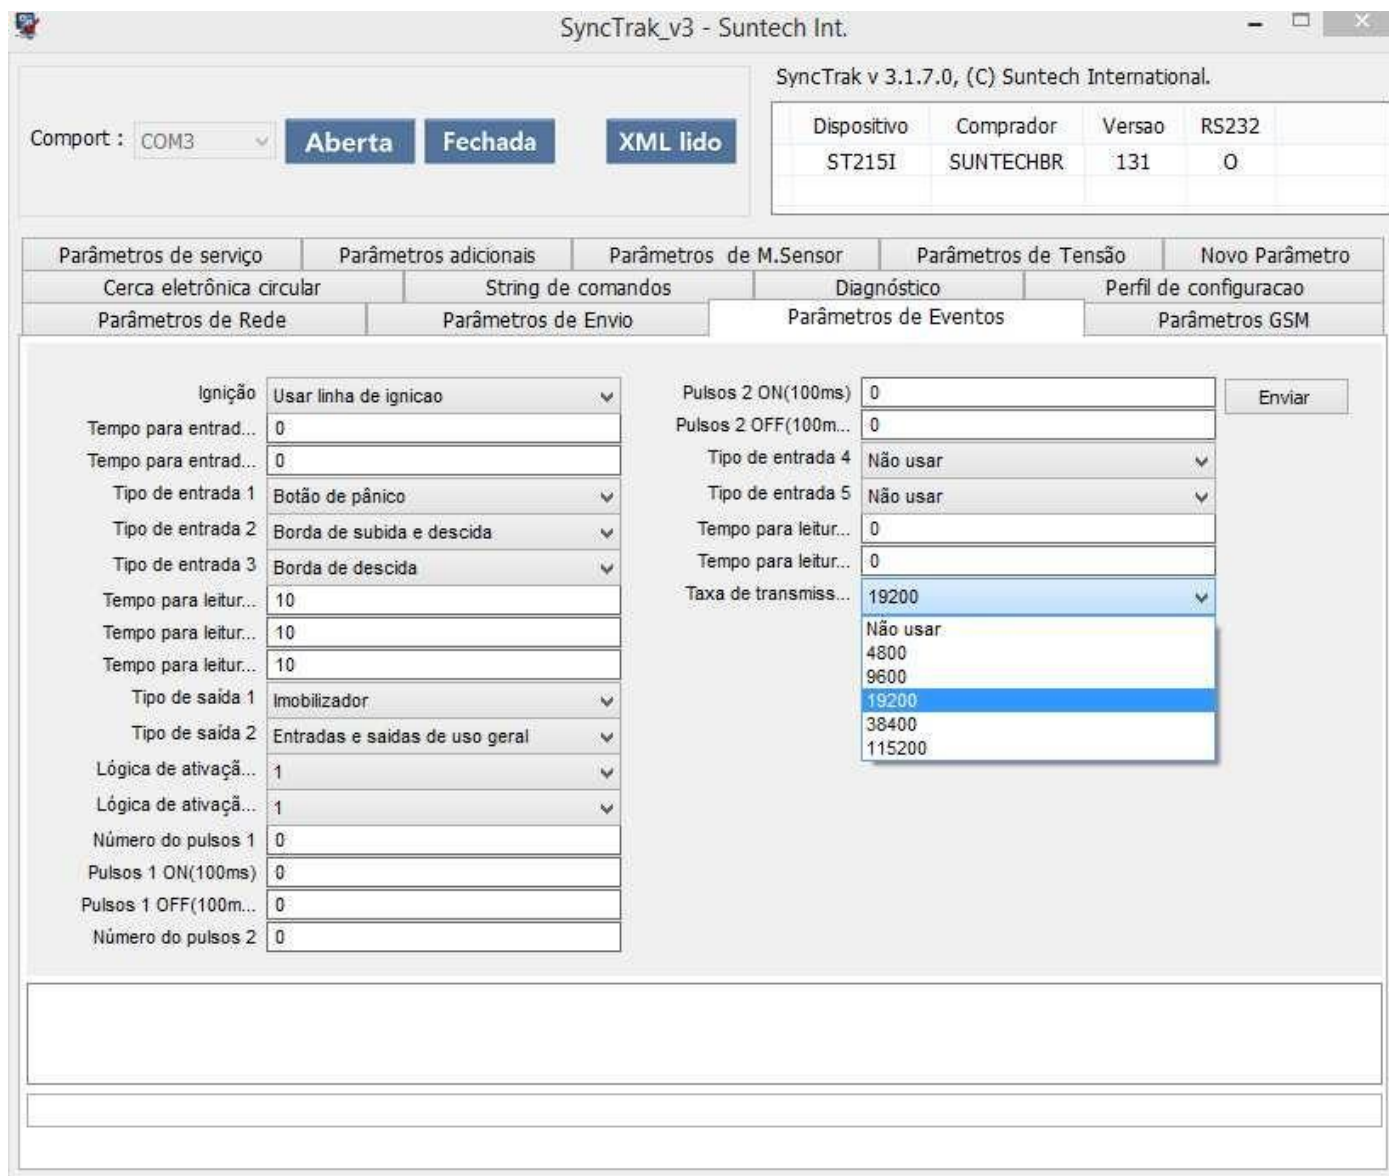

Modelos: ST215RE/ST215RI/ST300R/ST300H

Figura 2 – Configuração Suntech

Figura 3 – Configuração Suntech