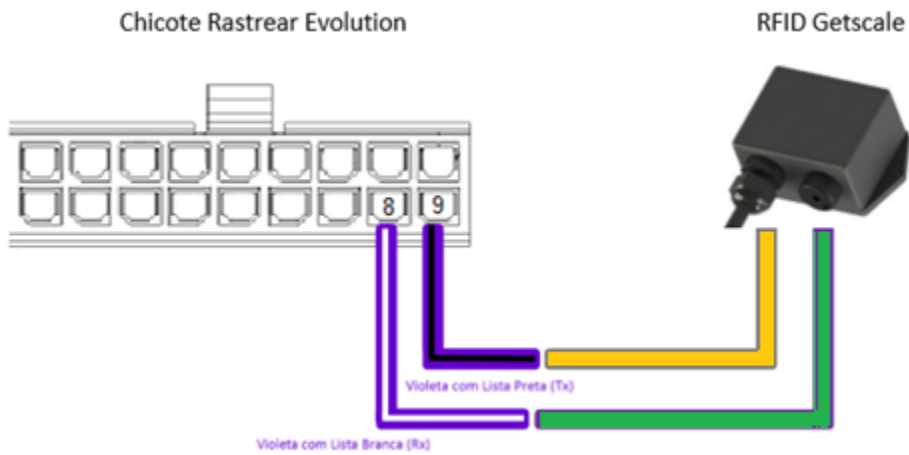

Ligação

Fio amarelo do GS-403 – Controle do Relé para bloqueio

Rastreadores VDO

Continental Evolution Antifurto, Continental Evolution Telemetria

Conexões

Fio	Acessório Getscale	Cor	Função	Rastreador	Cor
1	VCC	Vermelho	Positivo	VCC	Vermelho
2	GND	Marrom	Gnd/Terra/Negativo	GND	Preto
3	Pós-Chave	Azul	Positivo do Pós-chave	Pós-Chave	Azul
4	TX RS232	Verde	Comunicação RS232	RX RS232 I	Violeta com lista branca – Pino 8
5	RX RS232	Laranja	Comunicação RS232	TX RS232 I	Violeta com lista preta – Pino 9

Descrição das conexões

Rastreadores MXT 14x

MXT-140 a, MXT-140 b, MXT-141, MXT-142

Conexões

Fio	Acessório Getscale	Cor	Função	Rastreador	Cor
1	VCC	Vermelho	Positivo	VCC	Vermelho
2	GND	Marrom	Gnd/Terra/Negativo	GND	Preto
3	Pós-Chave	Azul	Positivo do Pós-chave	Pós-Chave	Amarelo
4	TX RS232	Verde	Comunicação RS232	RX RS232	Verde claro – Pino 8
5	RX RS232	Laranja	Comunicação RS232	TX RS232	Branco – Pino 7

Descrição da pinagem do Microfit Fêmea

Rastreadores Suntech

300H, 300R

Conexões

Fio	Acessório Getscale	Cor	Função	Rastreador	Cor
1	VCC	Vermelho	Positivo	VCC	Vermelho
2	GND	Marrom	Gnd/Terra/Negativo	GND	Preto
3	Pós-Chave	Azul	Positivo do Pós-chave	Pós-Chave	Azul
4	TX RS232	Verde	Comunicação RS232	RX RS232	Branco
5	RX RS232	Laranja	Comunicação RS232	TX RS232	Verde

WHT	pin 1	RX ligado ao fio verde
GRN	pin 2	TX Ligado ao fio laranja
BRN	pin 3	VCC (DC4.9V or 12V) - Ligado ao VCC
BLK	pin 4	Ground (Terra) - Ligado ao GND

Rastreador RST-VT

RST Absolut

Conexões

Fio	Acessório Getscale	Cor	Função	Rastreador – Chicote 10 vias	Cor
1	VCC	Vermelho	Positivo	VCC	Vermelho
2	GND	Marrom	Gnd/Terra/Negativo	GND	Preto
3	Pós-Chave	Azul	Positivo do Pós-chave	Pós-Chave	Azul
4	TX RS232	Verde	Comunicação RS232	RX RS232	Laranja
5	RX RS232	Laranja	Comunicação RS232	TX RS232	Amarelo