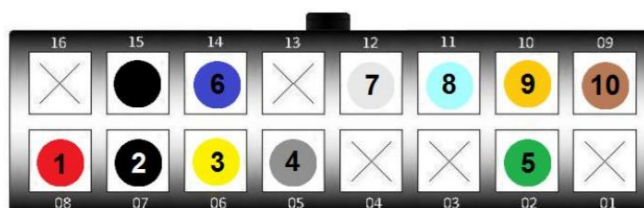

Ligação

Fio amarelo do GS-403 – Controle do Relé para bloqueio

Rastreadores VDO

Continental Evolution Antifurto, Continental Evolution Telemetria

Conexões

Fio	Acessório Getscale	Cor	Função	Rastreador	Cor
1	VCC	Vermelho	Positivo	VCC	Vermelho
2	GND	Marrom	Gnd/Terra/Negativo	GND	Preto
3	Pós-Chave	Azul	Positivo do Pós-chave	Pós-Chave	Azul
4	TX RS232	Verde	Comunicação RS232	RX RS232 I	Violeta com lista branca – Pino 8
5	RX RS232	Laranja	Comunicação RS232	TX RS232 I	Violeta com lista preta – Pino 9

Descrição das conexões

Rastreadores MXT 14x

MXT-140 a, MXT-140 b, MXT-141, MXT-142

Conexões

Fio	Acessório Getscale	Cor	Função	Rastreador	Cor
1	VCC	Vermelho	Positivo	VCC	Vermelho
2	GND	Marrom	Gnd/Terra/Negativo	GND	Preto
3	Pós-Chave	Azul	Positivo do Pós-chave	Pós-Chave	Amarelo
4	TX RS232	Verde	Comunicação RS232	RX RS232	Verde claro – Pino 8
5	RX RS232	Laranja	Comunicação RS232	TX RS232	Branco – Pino 7

Descrição da pinagem do Microfit Fêmea

Rastreadores Suntech

300H, 300R

Conexões

Fio	Acessório Getscale	Cor	Função	Rastreador	Cor
1	VCC	Vermelho	Positivo	VCC	Vermelho
2	GND	Marrom	Gnd/Terra/Negativo	GND	Preto
3	Pós-Chave	Azul	Positivo do Pós-chave	Pós-Chave	Azul
4	TX RS232	Verde	Comunicação RS232	RX RS232	Branco
5	RX RS232	Laranja	Comunicação RS232	TX RS232	Verde

WHT	pin 1	RX ligado ao fio verde
GRN	pin 2	TX Ligado ao fio laranja
BRN	pin 3	VCC (DC4.9V or 12V) - Ligado ao VCC
BLK	pin 4	Ground (Terra) - Ligado ao GND

Rastreador RST-VT

RST Absolut

Conexões

Fio	Acessório Getscale	Cor	Função	Rastreador – Chicote 10 vias	Cor
1	VCC	Vermelho	Positivo	VCC	Vermelho
2	GND	Marrom	Gnd/Terra/Negativo	GND	Preto
3	Pós-Chave	Azul	Positivo do Pós-chave	Pós-Chave	Azul
4	TX RS232	Verde	Comunicação RS232	RX RS232	Laranja
5	RX RS232	Laranja	Comunicação RS232	TX RS232	Amarelo